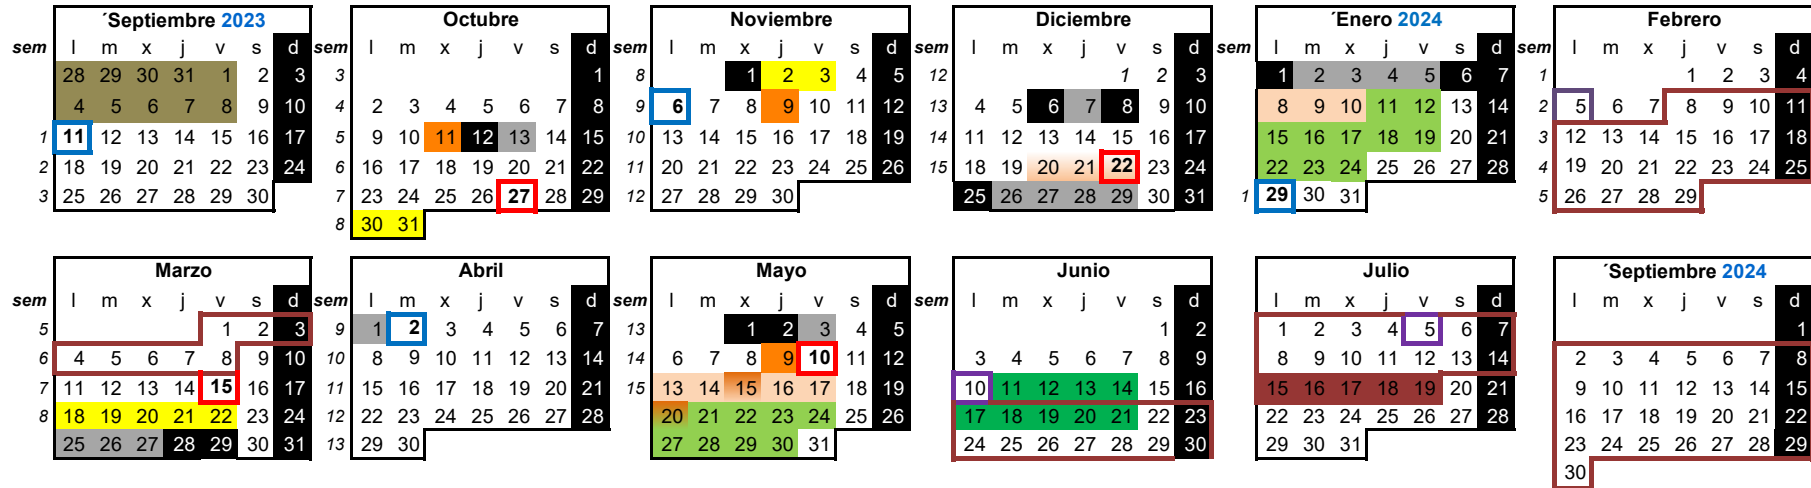

**CALENDARIO ACADÉMICO CURSO 2023/24  
POSTGRADO - MÁSTERES**

Días no lectivos	Festivos	Fechas académicas	Cuatrimestre 1	Cuatrimestre 2	Otras fechas
13 octubre 7 diciembre 26 dic a 5 ene 25 mar a 1 abril 3 mayo	Fiestas locales (PENDIENTES) Getafe Leganés Madrid-PT Fiestas nacionales y CAM	Cursos 0 y Complementos Formativos Inicio clases Cuatrimestre Inicio clases Semicuatrimestre Recuperaciones y Tutorías Posibilidad Exámenes adelantados Fin clases Cuatrimestre Fin clases Semicuatrimestre Exámenes asignaturas Semicuatr. Semana 8 Exámenes ordinarios Exámenes extraordinarios	28 agosto - 8 septiembre 11 septiembre 11 sept / 6 nov Semana 15 22 diciembre 27 oct / 22 dic 30 oct -3 noviembre 11-24 enero	29 enero 29 enero / 2 abril Semana 15 10 mayo 15 marzo / 10 mayo 18-22 marzo 20 - 30 mayo 11-21 junio	C1 C2 Encuestas semicuatrimestre 1 Encuestas semicuat. 2 y resto Cierre actas exámenes ordinarios Cierre actas exámenes extraord. Ceremonias Graduación Actualizado 08.11.22 Aprobación C° de Gobierno Diciembre 2022
		TFM	Periodos Defensa Febrero-Marzo Junio-Julio Septiembre	Fecha Máx.Matricula 30-nov-23 31-ene-24 31-ene-24	Periodos Defensa 8 febrero - 8 marzo 17 junio - 14 julio 2-30 septiembre

**Observaciones:**

Los festivos de 2024, especialmente los locales, pueden variar en función de las fechas oficiales aprobadas por la administración competente.

(\*) El MU de Acceso al Ejercicio de la Abogacía y los Másteres profesionales de la Escuela Politécnica Superior tienen peculiaridades respecto al calendario general que serán publicadas en sus respectivas páginas web